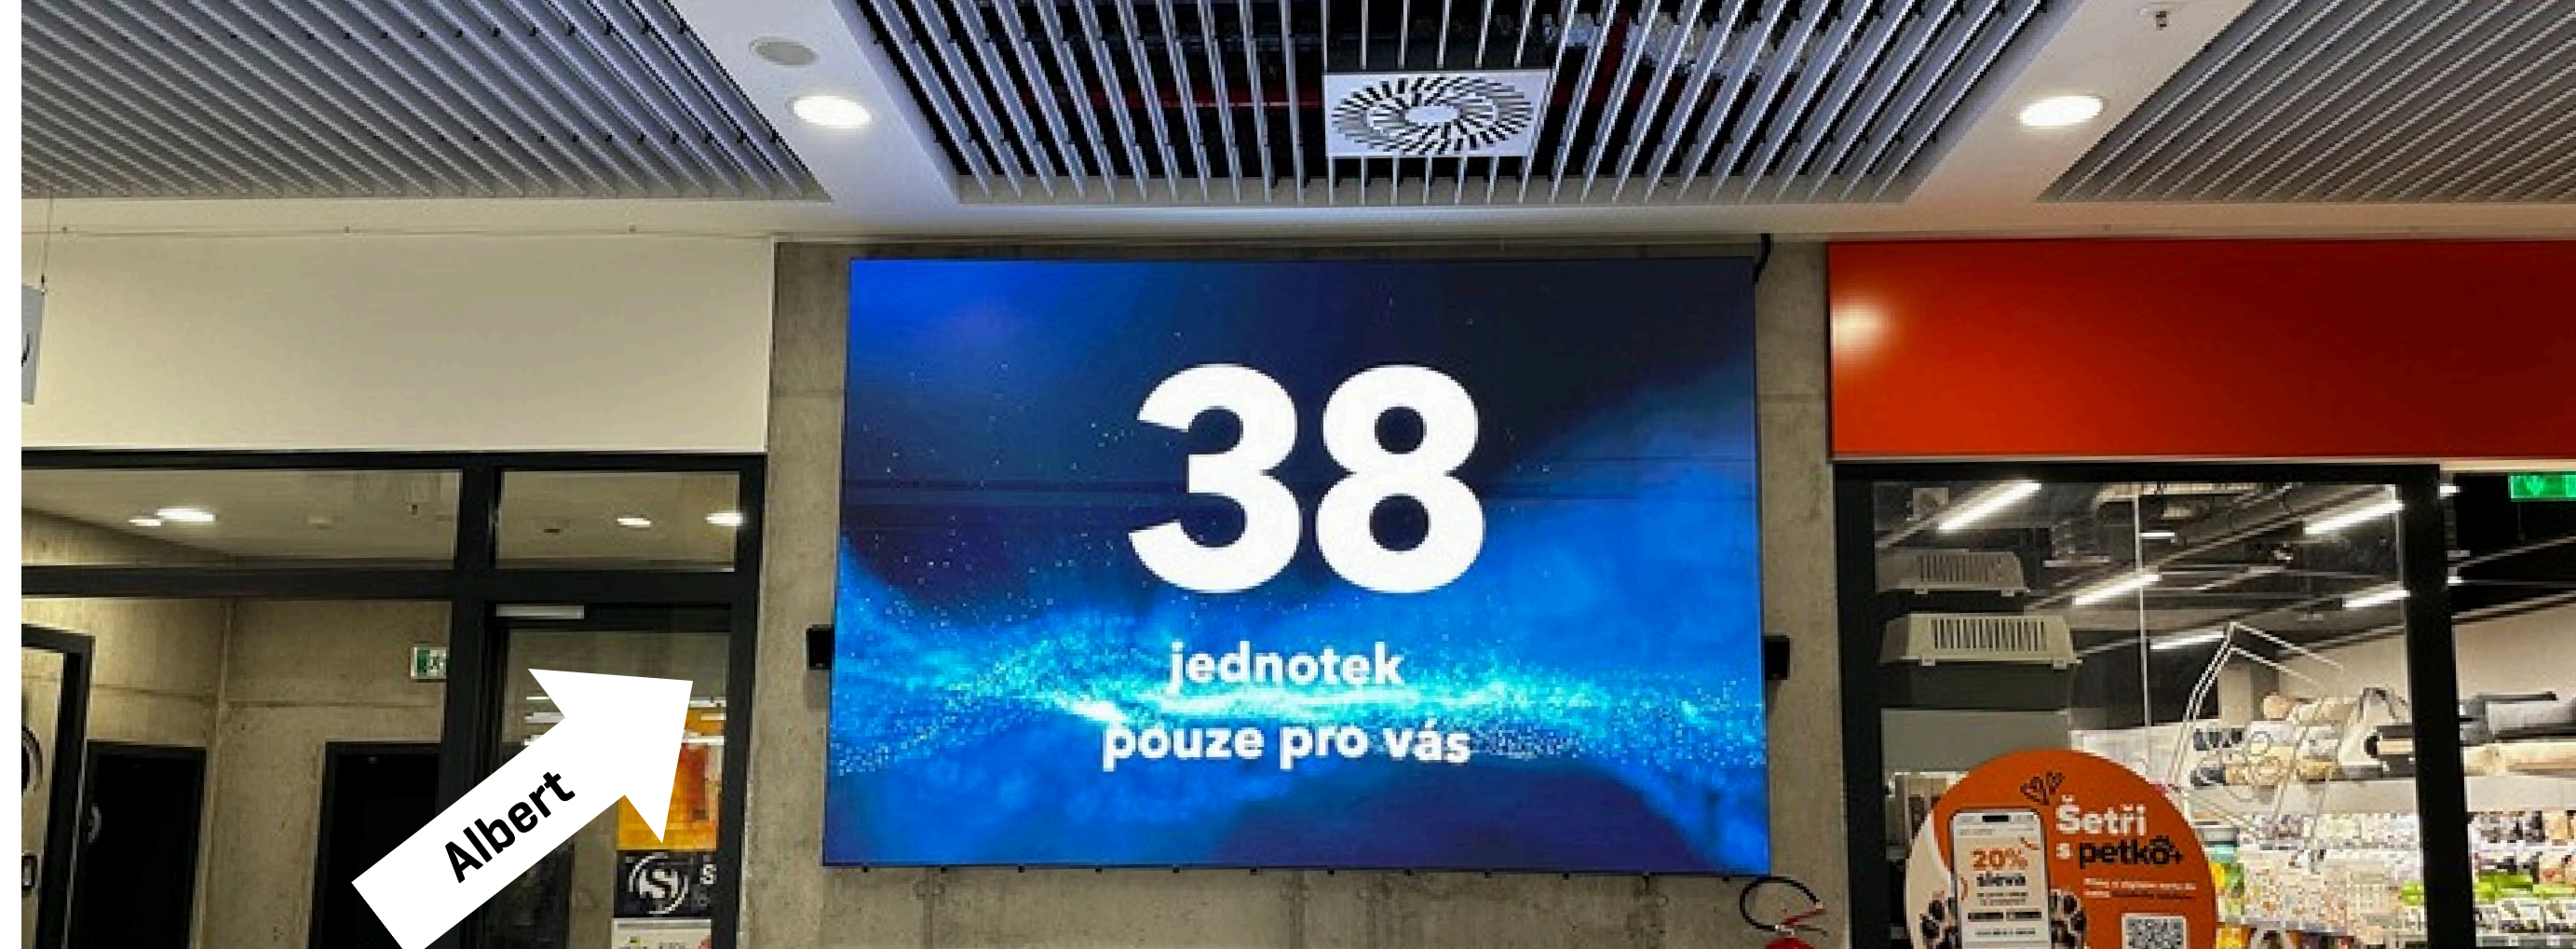

Nabídka reklamních prostor

*ceny nezahrnují návrh, tisk a instalaci

DENNĚ
Ø **8 000 OSOB**

OTEVŘENO
OD ROKU 2019

157 MÍST
K PARKOVÁNÍ

www.galerievsetin.cz

O NÁS

Smetanova obchodní galerie představuje moderní a dynamicky se rozvíjející centrum pro nákupy a zábavu. S její strategickou polohou v srdci města a širokou nabídkou obchodů a služeb je tato galerie nejen obchodním uzlem regionu, ale také místem setkávání a společenských aktivit.

OTEVŘENO
KAŽDÝ DEN

30+ OBCHODNÍCH
JEDNOTEK

6 500 m2 PLOCHY

Sociální sítě

@galerievsetin

Smetanova obchodní galerie

@fitness_smetanova

Fitness OG Smetanova

LED OBRAZOVKY

Nabízíme reklamu na 3 LED obrazovkách, které jsou umístěny na klíčových lokacích našeho obchodního centra. Obrazovky najdete v hlavním koridoru, u výstupů nákupního centra a u vchodu/východů z garáží. Díky jejich strategickému umístění jsou ideálním řešením pro efektivní komunikaci s návštěvníky centra.